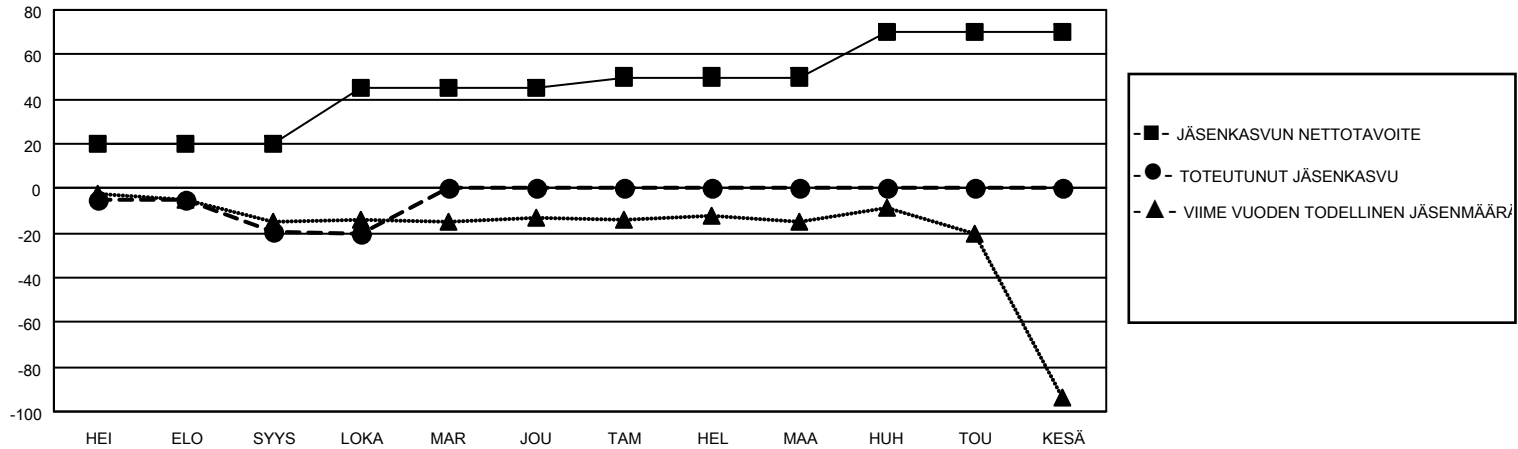

MONTHLY MEMBERSHIP PROGRESS REPORT

SIJAINTI FINLAND

District 107 N

Results as of: 10/31/2020

Klubit				jäsentä			
TULOKSET 2020-2021				TULOKSET 2020-2021			
NELJÄNNES	UUDEN KLUBIN TAVOITE	UUDET KLUBIT	LOPETETUT KLUBIT	NELJÄNNES	JÄSENKASVUN NETTOTAVOITE	TOTEUTUNUT JÄSENKASVU	POISTETUT JÄSENET (mukaan lukien siirrot)
HEI/ELO/SYYS	0	0	1	HEI/ELO/SYYS	20	8	27
LOKA/MAR/JOU	0	0	0	LOKA/MAR/JOU	25	6	7
TAM/HEL/MAA	1	0	0	TAM/HEL/MAA	5	0	0
HUH/TOU/KESÄ	0	0	0	HUH/TOU/KESÄ	20	0	0

TAVOITTEET JA UUDET KLUBIT, KUMULATIIVINEN

TAVOITTEET JA JÄSENET, KUMULATIIVINEN

LAKKAUTETUT KLUBIT: 1	11 CLUBS OF 75 LISÄNNYT YHDEN TAI USEAMMAN UUTTA JÄSENTÄ	<u>SUKUPUOLIJAKAUMA</u>	
<u>ERONNEET JÄSENET</u>		MIES	1,238 (74.85%)
KUOLLUT	5	NAINEN	416 (25.15%)
KLUBI LAKKAUTETTU	0	PERHEJÄSENIÄ YHTEENSÄ	36
MUU	29	PERHEJÄSENET, JOTKA MAKSAVAT PUOLET JÄSENMAKSUSTA	18
YHTEENSÄ	34	KLIKKAAM TÄSTÄ NÄHDÄKSESI KUMULATIIVISET JÄSENTIEDOT	