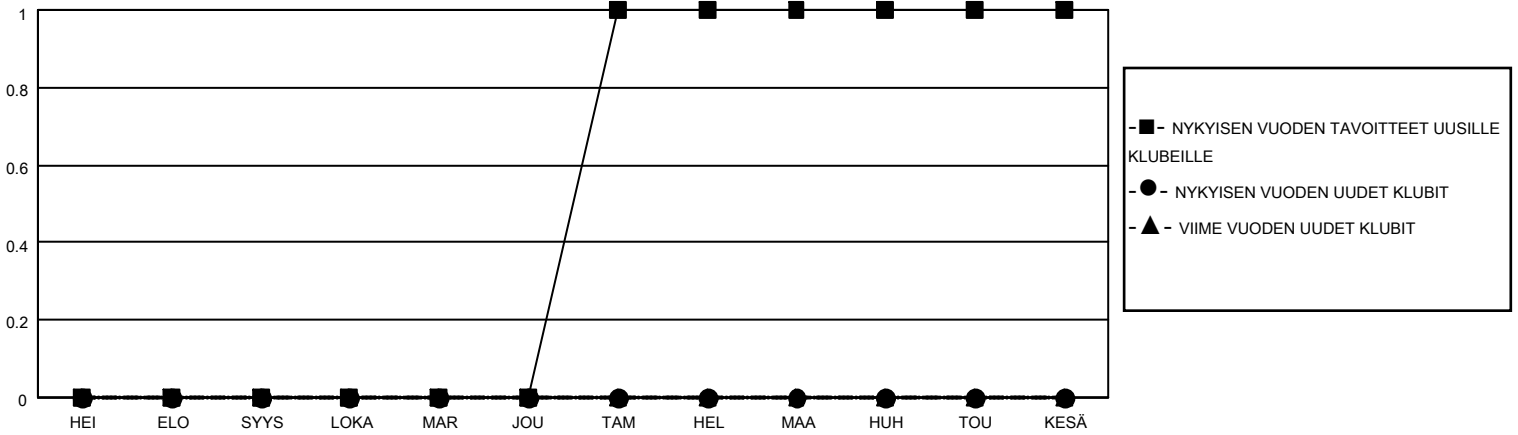

MONTHLY MEMBERSHIP PROGRESS REPORT

SIJAINTI FINLAND

District 107 N

Results as of: 10/31/2020

Klubit				jäsentä			
TULOKSET 2020-2021				TULOKSET 2020-2021			
NELJÄNNES	UUDEN KLUBIN TAVOITE	UUDET KLUBIT	LOPETETUT KLUBIT	NELJÄNNES	JÄSENKASVUN NETTOTAVOITE	TOTEUTUNUT JÄSENKASVU	POISTETUT JÄSENET (mukaan lukien siirrot)
HEI/ELO/SYYS	0	0	1	HEI/ELO/SYYS	20	8	27
LOKA/MAR/JOU	0	0	0	LOKA/MAR/JOU	25	6	7
TAM/HEL/MAA	1	0	0	TAM/HEL/MAA	5	0	0
HUH/TOU/KESÄ	0	0	0	HUH/TOU/KESÄ	20	0	0

TAVOITTEET JA UUDET KLUBIT, KUMULATIIVINEN

TAVOITTEET JA JÄSENET, KUMULATIIVINEN

LAKKAUTETUT KLUBIT: 1	11 CLUBS OF 75 LISÄNNYT YHDEN TAI USEAMMAN UUTTA JÄSENTÄ	<u>SUKUPUOLIJAKAUMA</u>	
<u>ERONNEET JÄSENET</u>		MIES	1,238 (74.85%)
KUOLLUT	5	NAINEN	416 (25.15%)
KLUBI LAKKAUTETTU	0	PERHEJÄSENIÄ YHTEENSÄ	36
MUU	29	PERHEJÄSENET, JOTKA MAKSAVAT PUOLET JÄSENMAKSUSTA	18
YHTEENSÄ	34	KLIKKAAM TÄSTÄ NÄHDÄKSESI KUMULATIIVISET JÄSENTIEDOT	